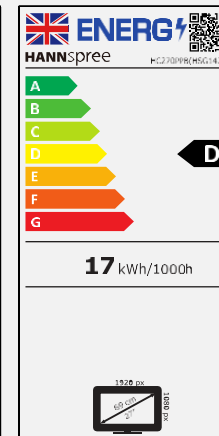

HC 270 PPB

68,6 cm / 27" Diagonale
LED Backlight – Format 16:9

- 27" 16:9 LED Backlight Monitor
- 1920 x 1080 Auflösung Full HD
- Eingänge: Display Port + HDMI + VGA
- Eingebaute Stereo Lautsprecher
- Neigbar und Wandmontage VESA
- Energieeffizient
- Externes Netzteil
- Umweltfreundlich
- Geringer Blaulichtanteil
- Low Blue Light Modus
- Flimmerfrei

68,6 cm / 27"

Part. No.: HC 270 PPB

Größe, Auflösung

27" - 16:9
Seitenverhältnis

Full HD
1920 x 1080

Anschlüsse, Lautsprecher

VGA
HDMI
DP

Eingebaute Stereo
Lautsprecher

Bildschirmgröße	68,6cm / 27" Diagonale
Panel Typ	TFT – LED Backlight TN Panel
Seitenverhältnis	16:9
Auflösung (H x V)	1920 x 1080 Full HD
Helligkeit (Nativ)	300cd/m ² (Nativ)
Kontrast (Nativ)	1.000:1 (Nativ)
Kontrast (Aktiv)	10.000.000:1 (Aktiv)
Betrachtungswinkel L/R; O/U	170° H – 160° V (CR >10)
Reaktionszeit	5 msec
Pixelabstand	0,31125 (H) x 0,31125 (V) mm
Bildschirmoberfläche	Blendfrei; Härte 3H
Bildschirmfarben	16.7M Farben
Horizontale Frequenz	30 ~ 83 kHz
Vertikale Frequenz	56 ~ 75 Hz
Max. Monitor Frequenz	1920 x 1080 @ 60Hz
Eingang 1	D-Sub (VGA)
Eingang 2	HDMI 1.4
Eingang 3 / 4	Display Port 1.2 / Audio In
Eingebaute Lautsprecher	Ja, 2W x 2
Energieverbrauch	An: 17W; Stand-by: 0,3W; Aus: 0,1W
Stromquelle	Externes Netzteil DC: 12V – 4A Eingang: AC 100 ~ 240 Volt; 50 ~ 65 Hz
Produktmaße	623,85 x 460,3 x 43,3 mm ohne Standfuß (B x H x T)
Verpackungsmaße	690 x 508 x 130 mm (B x H x T)
Netto / Brutto Gewicht	4,51 Kg / 5,97 Kg (± 0,3 Kg)

VESA Aufnahme	100 x 100 mm
Monitorstandfuß	Normal
Neigbar/ Kensington Lock	-5° ~ 15° (±1°) / Ja
Pivot / schwenkbar	- / -
Bedienelemente	MENU /LEFT / RIGHT / EXIT / POWER
Farbeeinstellungen	5500K/ 6500K / 9300K / User Modes
Voreinstellungen	PC, ECO, Movie, Game Modes
Bildschirmanzeige	7 OSD Sprachen
Weitere Eigenschaften	Low Blue Light Modus Flimmerfrei
Zubehör/Lieferumfang	Externes Netzteil (1,2m); Stromkabel (1,5m); HDMI Kabel (1,5m); Garantiekarte; Schnellstartanleitung