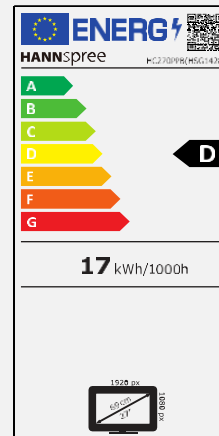

HC 270 PPB

68,6 cm / 27" Diagonale
LED Backlight – Format 16:9

- 27" 16:9 LED Backlight Monitor
- 1920 x 1080 Auflösung Full HD
- Eingänge: Display Port + HDMI + VGA
- Eingebaute Stereo Lautsprecher
- Neigbar und Wandmontage VESA
- Energieeffizient
- Externes Netzteil
- Umweltfreundlich
- Geringer Blaulichtanteil
- Low Blue Light Modus
- Flimmerfrei

Betrachtungswinkel, VESA

170° weiter
Betrachtungswinkel

Wandmontage
VESA

Andere Eigenschaften

Umweltfr
eundlich

Low Blue
Light
Modus

Neigbar

Flimmer
frei

Bildschirmgröße	68,6cm / 27" Diagonale
Panel Typ	TFT – LED Backlight TN Panel
Seitenverhältnis	16:9
Auflösung (H x V)	1920 x 1080 Full HD
Helligkeit (Nativ)	300cd/m ² (Nativ)
Kontrast (Nativ)	1.000:1 (Nativ)
Kontrast (Aktiv)	10.000.000:1 (Aktiv)
Betrachtungswinkel L/R; O/U	170° H – 160° V (CR >10)
Reaktionszeit	5 msec
Pixelabstand	0,31125 (H) x 0,31125 (V) mm
Bildschirmoberfläche	Blendfrei; Härte 3H
Bildschirmfarben	16.7M Farben
Horizontale Frequenz	30 ~ 83 kHz
Vertikale Frequenz	56 ~ 75 Hz
Max. Monitor Frequenz	1920 x 1080 @ 60Hz
Eingang 1	D-Sub (VGA)
Eingang 2	HDMI 1.4
Eingang 3 / 4	Display Port 1.2 / Audio In
Eingebaute Lautsprecher	Ja, 2W x 2
Energieverbrauch	An: 17W; Stand-by: 0,3W; Aus: 0,1W
Stromquelle	Externes Netzteil DC: 12V – 4A Eingang: AC 100 ~ 240 Volt; 50 ~ 65 Hz
Produktmaße	623,85 x 460,3 x 43,3 mm ohne Standfuß (B x H x T)
Verpackungsmaße	690 x 508 x 130 mm (B x H x T)
Netto / Brutto Gewicht	4,51 Kg / 5,97 Kg (± 0,3 Kg)

VESA Aufnahme	100 x 100 mm
Monitorstandfuß	Normal
Neigbar/ Kensington Lock	-5° ~ 15° (±1°) / Ja
Pivot / schwenkbar	- / -
Bedienelemente	MENU /LEFT / RIGHT / EXIT / POWER
Farbeeinstellungen	5500K/ 6500K / 9300K / User Modes
Voreinstellungen	PC, ECO, Movie, Game Modes
Bildschirmanzeige	7 OSD Sprachen
Weitere Eigenschaften	Low Blue Light Modus Flimmerfrei
Zubehör/Lieferumfang	Externes Netzteil (1,2m); Stromkabel (1,5m); HDMI Kabel (1,5m); Garantiekarte; Schnellstartanleitung